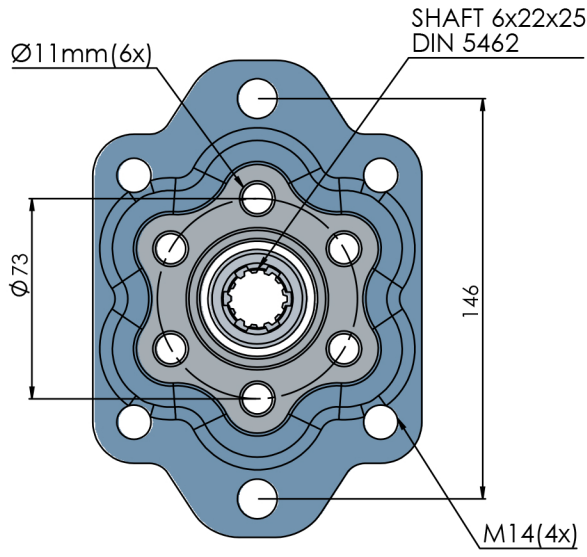

SAE UNI ADAPTER

36002108