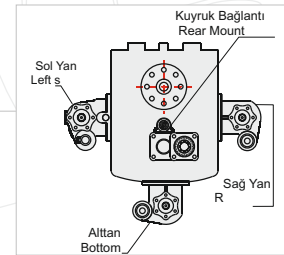

50612512M0

POWER TAKE OFF

P.T.O.

### GENEL BİLGİLER/GENERAL DATA

P.T.O. KODU / P.T.O. CODE	50612512M0	
Tork / Torque	23 Kgm	225 Nm
Güç(1000 rpm) / Power	30 Hp	23 Kw
Dev Speed	1000 rpm	1000 rpm
Oran / Rat	1/1,03	1/1,03
Ağırlık / We	13 kg	28,6 lb
Bağlantı / Mount	Sol	Left
Kumanda / Control	Mekan	
Dönüş / P.T.O. Rotat	Sağ - UNI	R