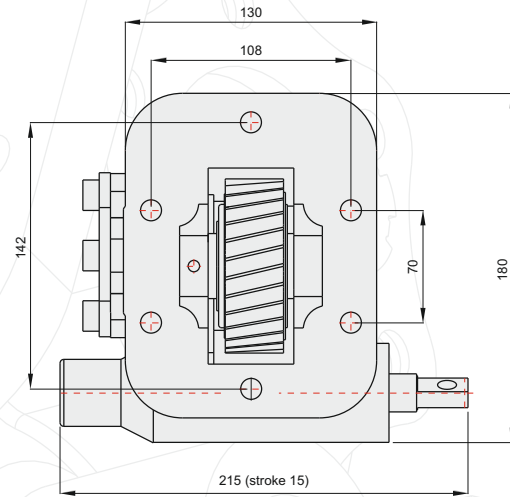

50612512M0

POWER TAKE OFF

P.T.O.

### GENEL BİLGİLER/GENERAL DATA

P.T.O. KODU / P.T.O. CODE	50612512M0	
Tork / Torque	23 Kgm	225 Nm
Güç(1000 rpm) / Power	30 Hp	23 Kw
Dev Speed	1000 rpm	1000 rpm
Oran / Rat	1/1,03	1/1,03
Ağırlık / We	13 kg	28,6 lb
Bağlantı / Mount	Sol	Left
Kumanda / Control	Mekan	
Dönüş / P.T.O. Rotat	Sağ - UNI	R