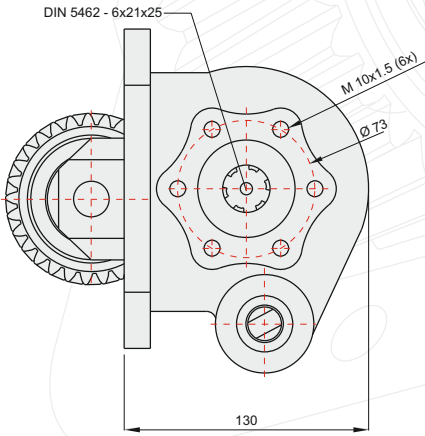

50612512M0

POWER TAKE OFF

P.T.O.

### GENEL BİLGİLER/GENERAL DATA

P.T.O. KODU / P.T.O. CODE	50612512M0	
Tork / Torque	23 Kgm	225 Nm
Güç(1000 rpm) / Power	30 Hp	23 Kw
Dev Speed	1000 rpm	1000 rpm
Oran / Rat	1/1,03	1/1,03
Ağırlık / We	13 kg	28,6 lb
Bağlantı / Mount	Sol	Left
Kumanda / Control	Mekan	
Dönüş / P.T.O. Rotat	Sağ - UNI	R