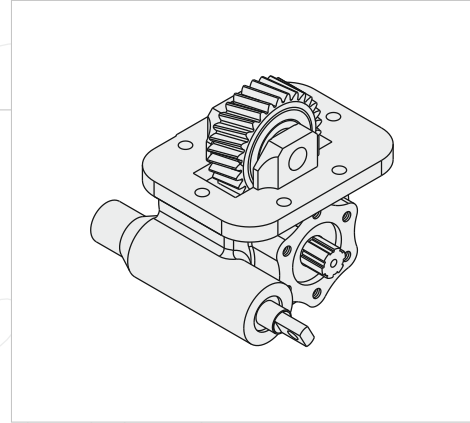

50612512M0

POWER TAKE OFF

P.T.O.

### GENEL BİLGİLER/GENERAL DATA

P.T.O. KODU / P.T.O. CODE	50612512M0	
Tork / Torque	23 Kgm	225 Nm
Güç(1000 rpm) / Power	30 Hp	23 Kw
Dev Speed	1000 rpm	1000 rpm
Oran / Rat	1/1,03	1/1,03
Ağırlık / We	13 kg	28,6 lb
Bağlantı / Mount	Sol	Left
Kumanda / Control	Mekan	
Dönüş / P.T.O. Rotat	Sağ - UNI	R