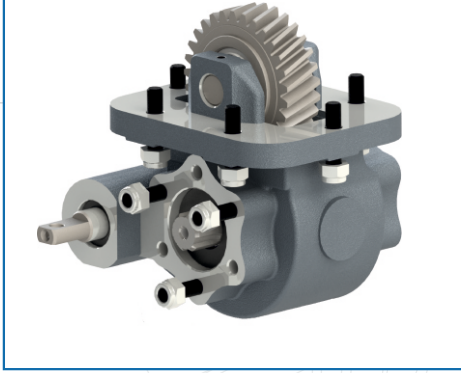

50612512M0

POWER TAKE OFF

P.T.O.

### GENEL BİLGİLER/GENERAL DATA

P.T.O. KODU / P.T.O. CODE	50612512M0	
Tork / Torque	23 Kgm	225 Nm
Güç(1000 rpm) / Power	30 Hp	23 Kw
Dev Speed	1000 rpm	1000 rpm
Oran / Rat	1/1,03	1/1,03
Ağırlık / We	13 kg	28,6 lb
Bağlantı / Mount	Sol	Left
Kumanda / Control	Mekan	
Dönüş / P.T.O. Rotat	Sağ - UNI	R

Ana Şanzıman / Gearbox	
MXA - 5R / MXA - 5S / MSA - 5D / MSA - 5S / MXA - 6R / MXA - 5C / MXA - 5D / MSA - 5G (4,987-5,670-5,788)	NKR WIDE LX 100 HP-4.3 NPR CHAMPION ISUZU / 3.2 NPR ISUZU / NPR 66 / NHR 70 / NKR 66 / NKR 66E / NPR 66P / NPR 300-400-400S / FRR 500 / ISUZU ELF 250