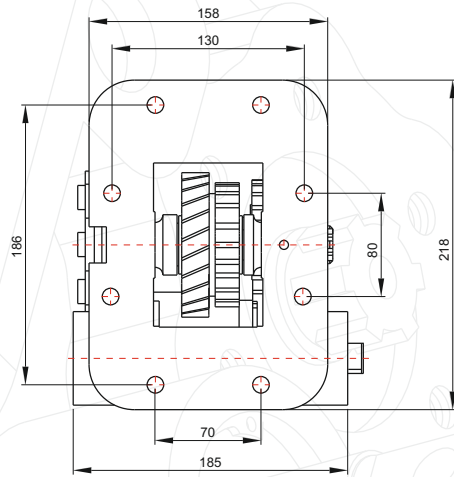

50613512P0

GENEL BİLGİLER/GENERAL DATA

P.T.O. KODU / P.T.O. CODE	50613512P0		Ana Şanzıman / Gearbox	Kullanılan Bazı Araçlar / Used Veh
Tork / Torque	41 Kgm	401 Nm	MBP - 6P / MBF - 5C / MBG - 6P-6Q / MBG- 5A / MBD-5A,5B,5C,6P / MBJ-5J,6T / MBP-6A, 6R / MBG-5B,5C,5F,5R,6Q,6P,6R	NQR 4.8 3 TURBO ISUZU / NQR 70 P
Güç(1000 rpm) / Power	- Hp	42 Kw		
Dev Speed	700 rpm	700 rpm		
Oran / Rat	1/1,09	1/1,09		
Ağırlık / We	14,1 kg	31 lb		
Bağlantı / Mount	Sol	Left		
Kumanda / Control	Pnömat			
Dönüş / P.T.O. Rotat	Sağ - UNI	R		