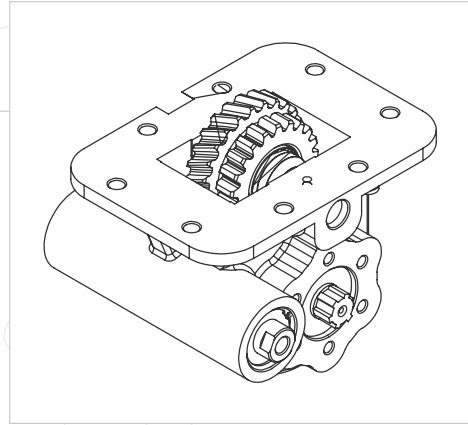

50613512P0

GENEL BİLGİLER/GENERAL DATA

P.T.O. KODU / P.T.O. CODE	50613512P0		Ana Şanzıman / Gearbox	Kullanılan Bazı Araçlar / Used Veh
Tork / Torque	41 Kgm	401 Nm	MBP - 6P / MBF - 5C / MBG - 6P-6Q / MBG- 5A / MBD-5A,5B,5C,6P / MBJ-5J,6T / MBP-6A, 6R / MBG-5B,5C,5F,5R,6Q,6P,6R	NQR 4.8 3 TURBO ISUZU / NQR 70 P
Güç(1000 rpm) / Power	- Hp	42 Kw		
Dev Speed	700 rpm	700 rpm		
Oran / Rat	1/1,09	1/1,09		
Ağırlık / We	14,1 kg	31 lb		
Bağlantı / Mount	Sol	Left		
Kumanda / Control	Pnömat			
Dönüş / P.T.O. Rotat	Sağ - UNI	R		