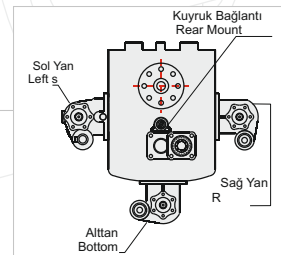

50613512P0

GENEL BİLGİLER/GENERAL DATA

P.T.O. KODU / P.T.O. CODE	50613512P0		Ana Şanzıman / Gearbox	Kullanılan Bazı Araçlar / Used Veh
Tork / Torque	41 Kgm	401 Nm	MBP - 6P / MBF - 5C / MBG - 6P-6Q / MBG- 5A / MBD-5A,5B,5C,6P / MBJ-5J,6T / MBP-6A, 6R / MBG-5B,5C,5F,5R,6Q,6P,6R	NQR 4.8 3 TURBO ISUZU / NQR 70 P
Güç(1000 rpm) / Power	- Hp	42 Kw		
Dev Speed	700 rpm	700 rpm		
Oran / Rat	1/1,09	1/1,09		
Ağırlık / We	14,1 kg	31 lb		
Bağlantı / Mount	Sol	Left		
Kumanda / Control	Pnömat			
Dönüş / P.T.O. Rotat	Sağ - UNI	R		