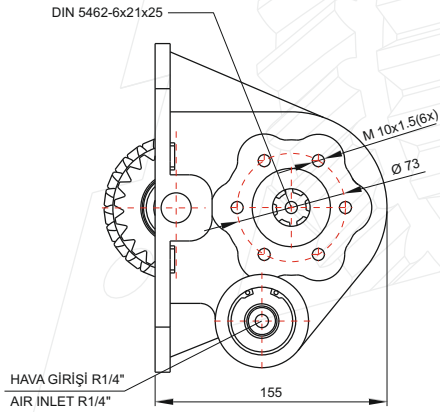

50613512P0

GENEL BİLGİLER/GENERAL DATA

P.T.O. KODU / P.T.O. CODE	50613512P0		Ana Şanzıman / Gearbox	Kullanılan Bazı Araçlar / Used Veh
Tork / Torque	41 Kgm	401 Nm	MBP - 6P / MBF - 5C / MBG - 6P-6Q / MBG- 5A / MBD-5A,5B,5C,6P / MBJ-5J,6T / MBP-6A, 6R / MBG-5B,5C,5F,5R,6Q,6P,6R	NQR 4.8 3 TURBO ISUZU / NQR 70 P
Güç(1000 rpm) / Power	- Hp	42 Kw		
Dev Speed	700 rpm	700 rpm		
Oran / Rat	1/1,09	1/1,09		
Ağırlık / We	14,1 kg	31 lb		
Bağlantı / Mount	Sol	Left		
Kumanda / Control	Pnömat			
Dönüş / P.T.O. Rotat	Sağ - UNI	R		