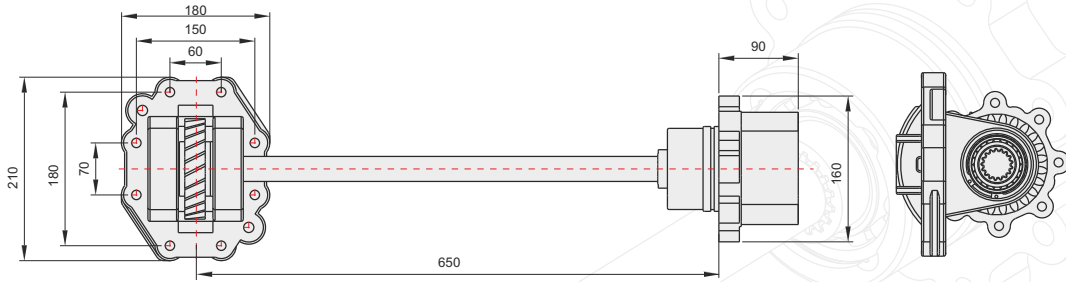

50312421P0

GENEL BİLGİLER/GENERAL DATA

P.T.O. KODU / P.T.O. CODE	50312421P0	
Tork / Torque	44,8 Kgm	436 Nm
Güç(1000 rpm) / Power	56,8Hp	42,4Kw
Dev Speed	1000 rpm	1000 rpm
Oran / Rat	1/1	1/1
Ağırlık / We	23,5 kg	51,8 lb
Bağlantı / Mount	Kuyruk	Rear
Kumanda / Control	Havali	Pneumat
Dönüş / P.T.O. Rotat	Sol - ISO	Left - ISO

Ana Şanzıman / Gearbox	Kullanılan Bazı Araçlar / Used Veh
GR 875 / GR 905 / GRS 895 / GRSO 906 / GRS 906	