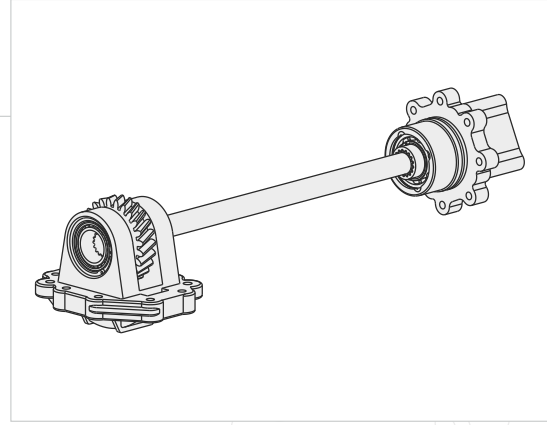

50312421P0

GENEL BİLGİLER/GENERAL DATA

P.T.O. KODU / P.T.O. CODE	50312421P0	
Tork / Torque	44,8 Kgm	436 Nm
Güç(1000 rpm) / Power	56,8Hp	42,4Kw
Dev Speed	1000 rpm	1000 rpm
Oran / Rat	1/1	1/1
Ağırlık / We	23,5 kg	51,8 lb
Bağlantı / Mount	Kuyruk	Rear
Kumanda / Control	Havali	Pneumat
Dönüş / P.T.O. Rotat	Sol - ISO	Left - ISO

Ana Şanzıman / Gearbox	Kullanılan Bazı Araçlar / Used Veh
GR 875 / GR 905 / GRS 895 / GRSO 906 / GRS 906	