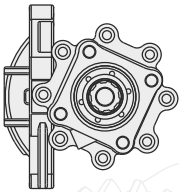

50312421P0

GENEL BİLGİLER/GENERAL DATA

P.T.O. KODU / P.T.O. CODE	50312421P0	
Tork / Torque	44,8 Kgm	436 Nm
Güç(1000 rpm) / Power	56,8Hp	42,4Kw
Dev Speed	1000 rpm	1000 rpm
Oran / Rat	1/1	1/1
Ağırlık / We	23,5 kg	51,8 lb
Bağlantı / Mount	Kuyruk	Rear
Kumanda / Control	Havali	Pneumat
Dönüş / P.T.O. Rotat	Sol - ISO	Left - ISO

Ana Şanzıman / Gearbox	Kullanılan Bazı Araçlar / Used Veh
GR 875 / GR 905 / GRS 895 / GRSO 906 / GRS 906	