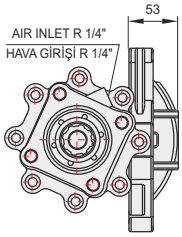

50312421P0

GENEL BİLGİLER/GENERAL DATA

P.T.O. KODU / P.T.O. CODE	50312421P0	
Tork / Torque	44,8 Kgm	436 Nm
Güç(1000 rpm) / Power	56,8Hp	42,4Kw
Dev Speed	1000 rpm	1000 rpm
Oran / Rat	1/1	1/1
Ağırlık / We	23,5 kg	51,8 lb
Bağlantı / Mount	Kuyruk	Rear
Kumanda / Control	Havali	Pneumat
Dönüş / P.T.O. Rotat	Sol - ISO	Left - ISO