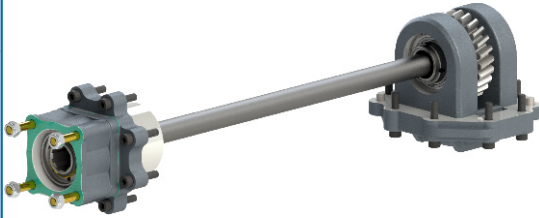

50312421P0

GENEL BİLGİLER/GENERAL DATA

P.T.O. KODU / P.T.O. CODE	50312421P0	
Tork / Torque	44,8 Kgm	436 Nm
Güç(1000 rpm) / Power	56,8Hp	42,4Kw
Dev Speed	1000 rpm	1000 rpm
Oran / Rat	1/1	1/1
Ağırlık / We	23,5 kg	51,8 lb
Bağlantı / Mount	Kuyruk	Rear
Kumanda / Control	Havali	Pneumat
Dönüş / P.T.O. Rotat	Sol - ISO	Left - ISO

Ana Şanzıman / Gearbox	Kullanılan Bazı Araçlar / Used Veh
GR 875 / GR 905 / GRS 895 / GRSO 906 / GRS 906	