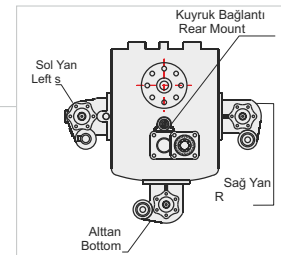

50312421P0

GENEL BİLGİLER/GENERAL DATA

P.T.O. KODU / P.T.O. CODE	50312421P0	
Tork / Torque	44,8 Kgm	436 Nm
Güç(1000 rpm) / Power	56,8Hp	42,4Kw
Dev Speed	1000 rpm	1000 rpm
Oran / Rat	1/1	1/1
Ağırlık / We	23,5 kg	51,8 lb
Bağlantı / Mount	Kuyruk	Rear
Kumanda / Control	Havali	Pneumat
Dönüş / P.T.O. Rotat	Sol - ISO	Left - ISO

Ana Şanzıman / Gearbox	Kullanılan Bazı Araçlar / Used Veh
GR 875 / GR 905 / GRS 895 / GRSO 906 / GRS 906	